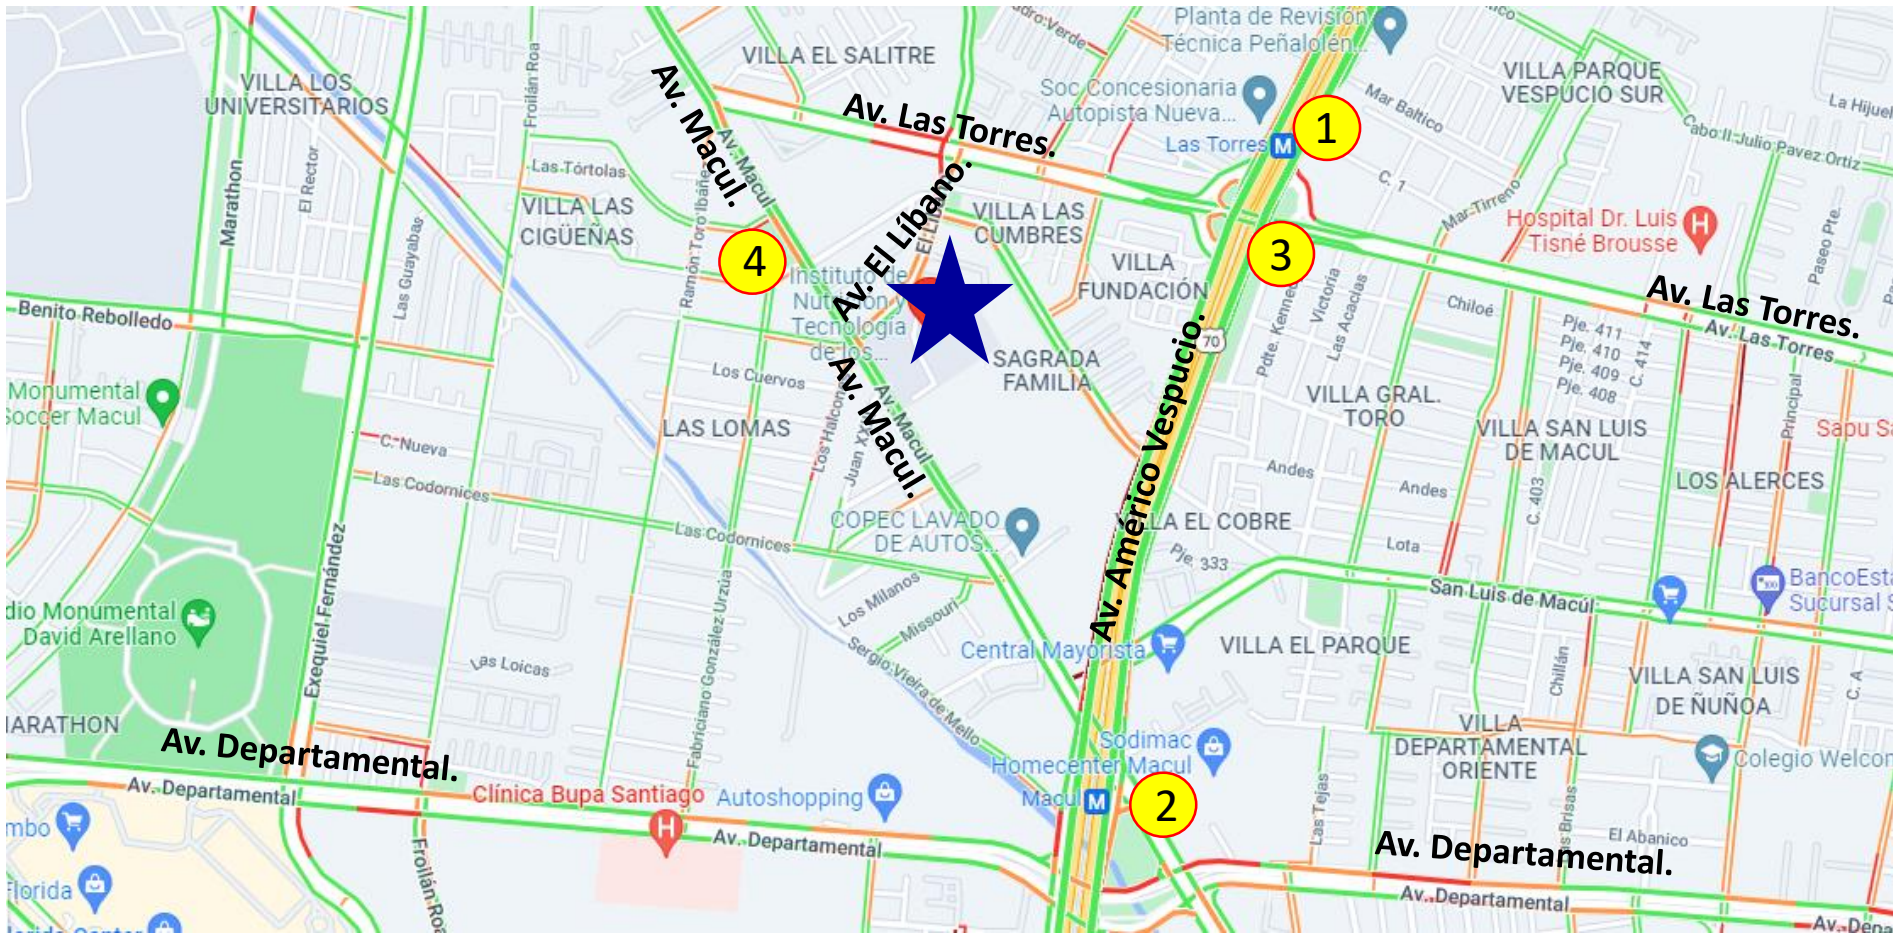

# Centro Diagnóstico. Instituto de Nutrición y Tecnología de los Alimentos, U de Chile.

★ Av. El Líbano 5524, Macul.

1 Metro Las Torres.

3 Salida 41 Américo Vespucio.

2 Metro Macul.

4 Locomoción colectiva por Av. Macul: 104,106,212.